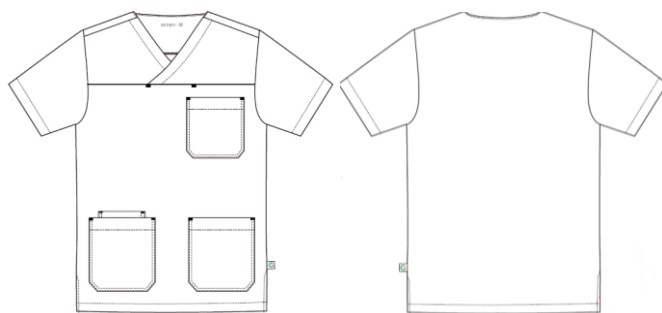

GREEN WORKWEAR
JUST SUSTAINABLE

Schlupfkasack SOUL COMFORT

Unisex-
Schlupfkasack 503001 (195 g/m²)
50 % recyceltes Polyester /
50 % CLY (Tencel)
Lagerware von XS - 4XL

- Schlupfkasack mit angenehmer Kragenform
- 2 Hüfttaschen
- 1 Handy-Innentasche
- Schlüsselschlaufen links und rechts in den Taschen
- 1 Brusttasche mit Stifteschlaufen
- geeignet für industrielle Wäsche