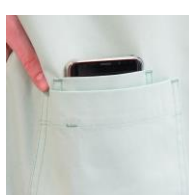

GREEN WORKWEAR
JUST SUSTAINABLE

Schlupfkasack SOUL COMFORT

Unisex-
Schlupfkasack 503001 (195 g/m²)
50 % recyceltes Polyester /
50 % CLY (Tencel)
Lagerware von XS - 4XL

- Schlupfkasack mit angenehmer Kragenform
- 2 Hüfttaschen
- 1 Handy-Innentasche
- Schlüsselschlaufen links und rechts in den Taschen
- 1 Brusttasche mit Stifteschlaufen
- geeignet für industrielle Wäsche