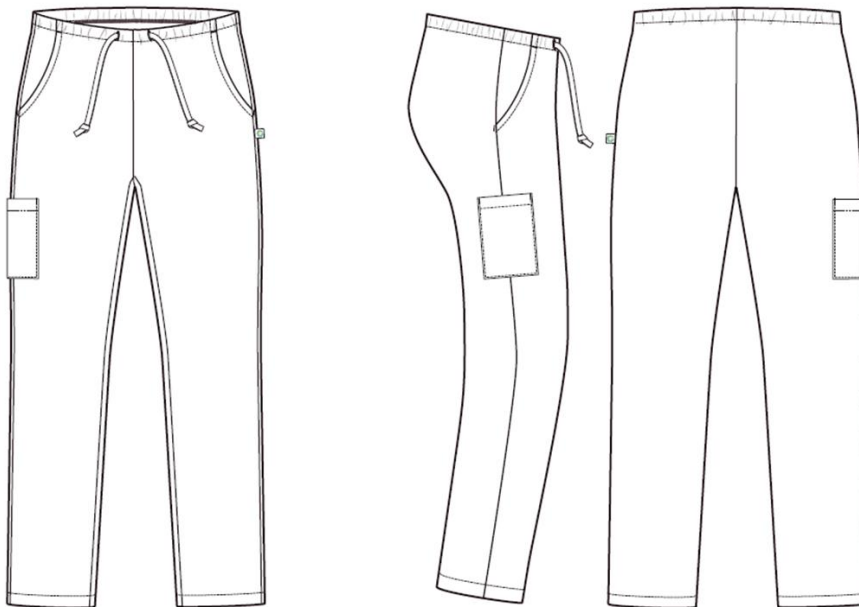

GREEN WORKWEAR
JUST SUSTAINABLE

Unisex- Schlupf hose mit Gummiband SOUL EXCELLENCE

- Allroundhose mit Gummiband (weiß 210 g/m²; farbig 190 g/m²)
- stabiles Gewebe-Bindeband
- dezente Handytasche am Oberschenkel rechts, 2 Eingrifftaschen vorne
- bequeme und multifunktionale Passform
- sportlicher Schnitt für große Bewegungsfreiheit
- geeignet für industrielle Wäsche
- (in Excellence-Qualität, Farbe weiß, bis 6 XL lieferbar)

weiß
00

schiefergrau
09

(Farben können ggf. abweichen)

Unisex- Schlupfhose mit Gummiband SOUL EXCELLENCE

Allroundhose mit Gummizug

302002 grau (190 g/m²)

301002 weiß (210 g/m²)

50% recyceltes Polyester / 50% CmiA Baumwolle