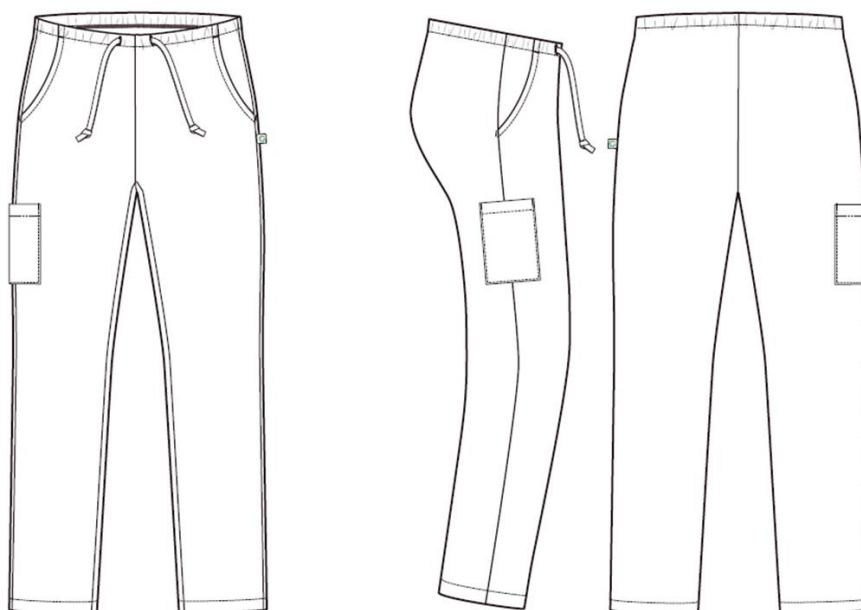

GREEN WORKWEAR
JUST SUSTAINABLE

Unisex- Schlupf Hose mit Gummiband SOUL COMFORT

- 303002 Allroundhose mit Gummiband (195 g/m²)
- stabiles Gewebe-Bindeband
- dezente Handytasche am Oberschenkel rechts, 2 Eingrifftaschen vorne
- bequeme und multifunktionale Passform
- sportlicher Schnitt für große Bewegungsfreiheit
- geeignet für industrielle Wäsche
- (Lagerware von XS – 4XL)

Größe	XXS	XS	S	M	L	XL	2XL	3XL	4XL	5XL	6XL	Toleranz
½ Taillenweite	30	33	36	39	43	47	50	54	58	61	65	+/- 1,0 cm
½ Taillenweite stretched	42	45	48	51	56	62	65	70,3	74,3	78,3	82,3	+/- 1,0 cm
½ Hüftweite	46,2	49,2	52,3	55,5	59,8	63,6	67,8	71,6	75,7	79,8	84	+/- 2,0 cm
Seitenlänge	101	102	103	104	105,5	107	108,5	110	111,5	113	114,5	+/- 1,5 cm

(Farben können ggf. abweichen)

Unisex- Schlupfhose mit Gummiband SOUL COMFORT

Allroundhose mit Gummizug

303002 weiß (195 g/m²)

50% recyceltes Polyester / 50% CLY (Tencel)

Green Workwear GmbH
Hauptstraße 22
D-87452 Altusried